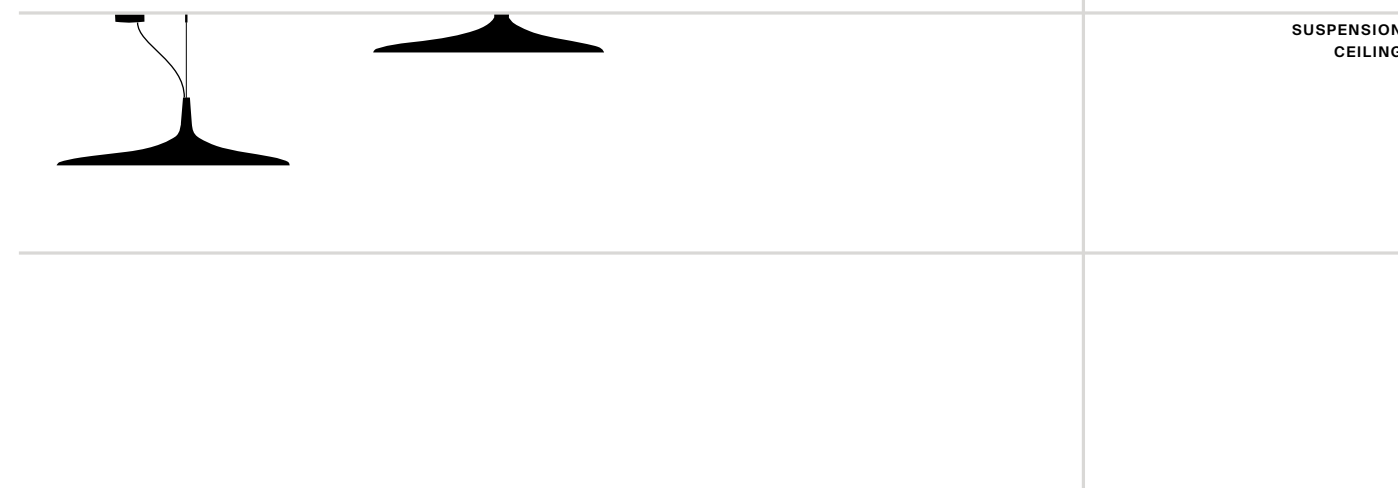

Soleil Noir

SUSPENSION
CEILING

Studio Odile Decq, 2015

EN “When the Sun has a date with the Moon... The Moon enters the Sun and the crown appears...” says Odile Decq. Soleil Noir is a poetic encounter between white and black, a symbolic struggle between light and darkness. A suspension or ceiling lamp with an organic form in molded expanded polyurethane, whose LED source is hidden inside a disk to generate uniform indirect diffused light.

IT “Quando il Sole ha un appuntamento con la Luna... La Luna copre il Sole e appare una corona...” Odile Decq. Soleil Noir è un incontro poetico fra il bianco e il nero, una lotta simbolica fra la luce e l'ombra. Una lampada a sospensione da soffitto dalla forma organica in poliuretano espanso stampato, la cui sorgente LED è nascosta all'interno di un disco che consente di generare una luce diffusa indiretta omogenea.

ES “Cuando el Sol se da cita con la Luna... La Luna cubre al Sol y aparece una corona...” Odile Decq. Soleil Noir es un encuentro poético entre el blanco y el negro, una lucha simbólica entre la luz y la sombra. Una lámpara de suspensión o de techo de forma orgánica de poliuretano expandido estampado, cuya fuente luminosa LED está oculta dentro de un disco que permite generar una luz difusa indirecta homogénea.

Light source D89p / D89s LED module 35W* 3000K CRI 80

Materials Molded polyurethane foam body and aluminium plate

Structure finishes  White  Black

TECHNICAL DATA

MOD. Soleil Noir

LUCEPLAN 2021/22

* Power consumption by device