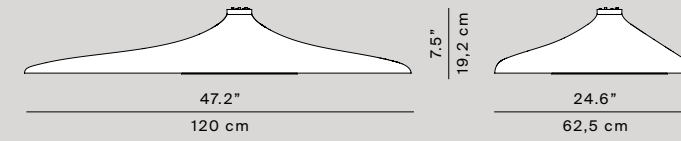

MOD. Soleil Noir

LUCEPLAN 2021/22

MOD. Soleil Noir

LUCEPLAN 2021/22

D89

Soleil Noir

D89p
push dimmer/DALI
weight 6,10 Kg

D89s
push dimmer/DALI
weight 6,50 Kg
ceiling rose Ø 15 x 5 cm