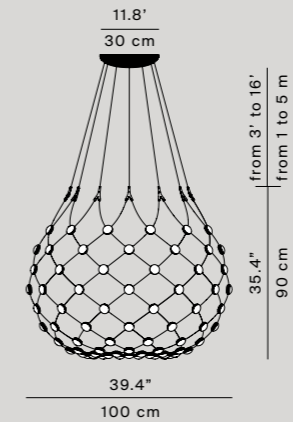

Mesh

Francisco Gomez Paz, 2015

EN A lamp of great theatrical impact whose almost transparent structure, composed of a network of flexible cables with LED sources positioned at their intersections, conceals the complexity of the design, dematerializing it to make room for only the light, the true protagonist. The particular structure permits exceptional freedom in the control of luminance: it is possible to govern the intensity of the light and to choose which portions of the lamp to turn on. Mesh is available in different sizes.

IT Una lampada dal forte impatto scenografico la struttura leggera, quasi trasparente, composta da una rete di cavi flessibili all'incrocio dei quali sono posizionate le sorgenti LED, nasconde le complessità del progetto e, smaterializzandosi, lascia spazio soltanto alla luce, unica e vera protagonista. La particolare struttura permette un'eccezionale libertà nella gestione della luminanza: è infatti possibile controllare l'intensità della luce e scegliere quali settori della lampada illuminare. Mesh è disponibile in molteplici dimensioni.

Luceplan App tutorial and user's guide is available on: www.luceplan.com/products/mesh-wireless

D86W

Mesh wireless

D86KW100
complete version
kit wireless 2.4GHz included
weight 6,3 Kg
ceiling rose Ø 30 x 7 cm

D86KW080
complete version
kit wireless 2.4GHz included
weight 4,5 Kg
ceiling rose Ø 30 x 7 cm

D86KW101A-102A-103A
D86KW104A-105A

D86KW081A-082A-083A
D86KW084A-085A

New Luceplan App

Don't use characters: . , " ° £ /