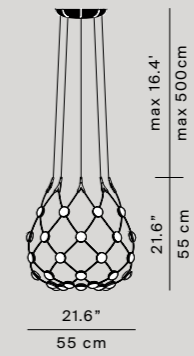

D86

Mesh

D86KT100
complete version
dimnable phase cut
weight 6,3 Kg
ceiling rose Ø 30 x 7 cm

D86KT080
complete version
dimnable phase cut
weight 4,5 Kg
ceiling rose Ø 30 x 7 cm

D86KT101-102-103-104-105

D86KT081-082-083-084-085

D86551
dimnable phase cut
weight 2,7 Kg
ceiling rose Ø 26 x 5 cm

D86555
dimnable phase cut
weight 2,9 Kg
ceiling rose Ø 26 x 5 cm

D86PLN
dimnable phase cut
weight 3,45 Kg

D86551

D86555

D86PLN

Light source

D86KT100