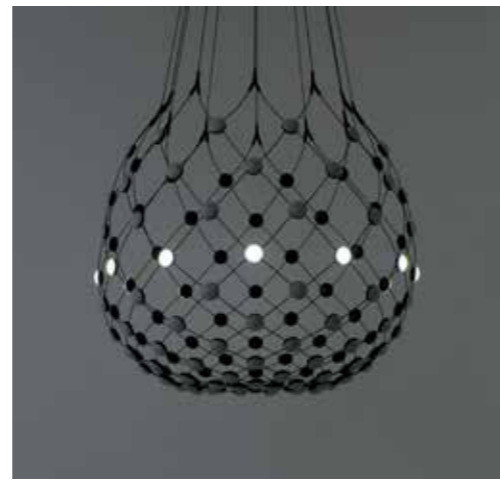

DE Dank der neuen App, welche für die grosse (Ø 100) und mittlere (Ø 80) Versionen zur Verfügung steht, kann die Lampe mit einem Smart Device interagiert werden. Die neue App "Luceplan Mesh (iOS und Android) ermöglicht die individuelle oder kollektive Steuerung eines oder mehrerer Mesh. Die App erlaubt es, eine oder mehrere Lampen gleichzeitig einzuschalten, diese auszurichten und verschiedenen Szenarien zu kreieren. Es sind bis zu 6 Voreinstellungen programmierbar, die schnell abgerufen werden können. Ferner ist es möglich, ein dynamisches Szenario zu programmieren, das über einfaches Berühren des Bildschirms gesteuert wird. Dank der lokalen Internetverbindung können diese Ein- und Ausschaltvorgänge auch aus der Ferne durchgeführt werden.

FR Grâce à la nouvelle application disponible pour les grandes versions (Ø 100) et les médias (Ø 80), il est possible d'interagir avec la lampe à l'aide d'un smart device. La nouvelle application "Luceplan Mesh (iOS et Android) vous permet de contrôler un ou plusieurs maillages, individuellement ou collectivement.