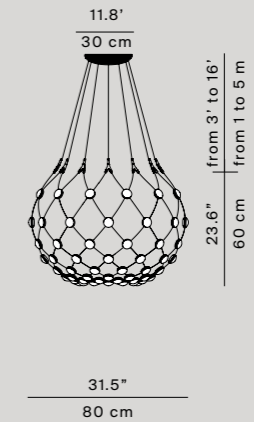

Mesh

Francisco Gomez Paz, 2015

EN A lamp of great theatrical impact whose almost transparent structure, composed of a network of flexible cables with LED sources positioned at their intersections, conceals the complexity of the design, dematerializing it to make room for only the light, the true protagonist. The particular structure permits exceptional freedom in the control of luminance: it is possible to govern the intensity of the light and to choose which portions of the lamp to turn on. Mesh is available in different sizes.

IT Una lampada dal forte impatto scenografico la struttura leggera, quasi trasparente, composta da una rete di cavi flessibili all'incrocio dei quali sono posizionate le sorgenti LED, nasconde le complessità del progetto e, smaterializzandosi, lascia spazio soltanto alla luce, unica e vera protagonista. La particolare struttura permette un'eccezionale libertà nella gestione della luminanza: è infatti possibile controllare l'intensità della luce e scegliere quali settori della lampada illuminare. Mesh è disponibile in molteplici dimensioni.

Luceplan App tutorial and user's guide is available on: www.luceplan.com/products/mesh-wireless

D86W

Mesh wireless

D86KW100
complete version
kit wireless 2.4GHz included
weight 6,3 Kg
ceiling rose Ø 30 x 7 cm

D86KW080
complete version
kit wireless 2.4GHz included
weight 4,5 Kg
ceiling rose Ø 30 x 7 cm

D86KW101A-102A-103A
D86KW104A-105A

D86KW081A-082A-083A
D86KW084A-085A

New Luceplan App

Don't use characters: . , " ° £ /