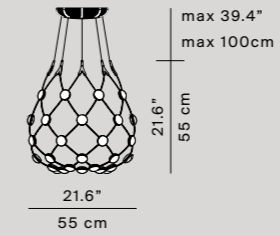

D86

Mesh

D86KT100
complete version
dimnable phase cut
weight 6,3 Kg
ceiling rose Ø 30 x 7 cm

D86KT080
complete version
dimnable phase cut
weight 4,5 Kg
ceiling rose Ø 30 x 7 cm

D86KT101-102-103-104-105

D86KT081-082-083-084-085

D86551
dimnable phase cut
weight 2,7 Kg
ceiling rose Ø 26 x 5 cm

D86555
dimnable phase cut
weight 2,9 Kg
ceiling rose Ø 26 x 5 cm

D86PLN
dimnable phase cut
weight 3,45 Kg

D86551

D86555

D86PLN

Light source

D86KT100