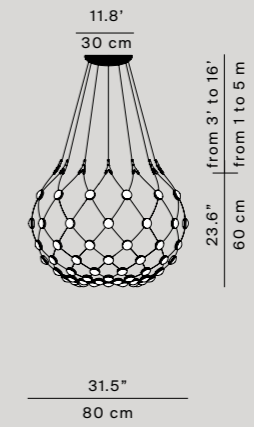

D86

Mesh

D86KT100
complete version
dimnable phase cut
weight 6,3 Kg
ceiling rose Ø 30 x 7 cm

D86KT080
complete version
dimnable phase cut
weight 4,5 Kg
ceiling rose Ø 30 x 7 cm

D86KT101-102-103-104-105

D86KT081-082-083-084-085

D86551
dimnable phase cut
weight 2,7 Kg
ceiling rose Ø 26 x 5 cm

D86555
dimnable phase cut
weight 2,9 Kg
ceiling rose Ø 26 x 5 cm

D86PLN
dimnable phase cut
weight 3,45 Kg

D86551

D86555

D86PLN

Light source

D86KT100