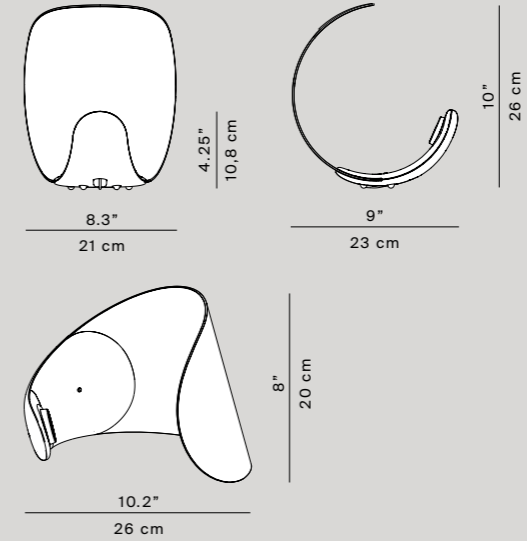

D76N1

Curl

D76N1
dimmer on board